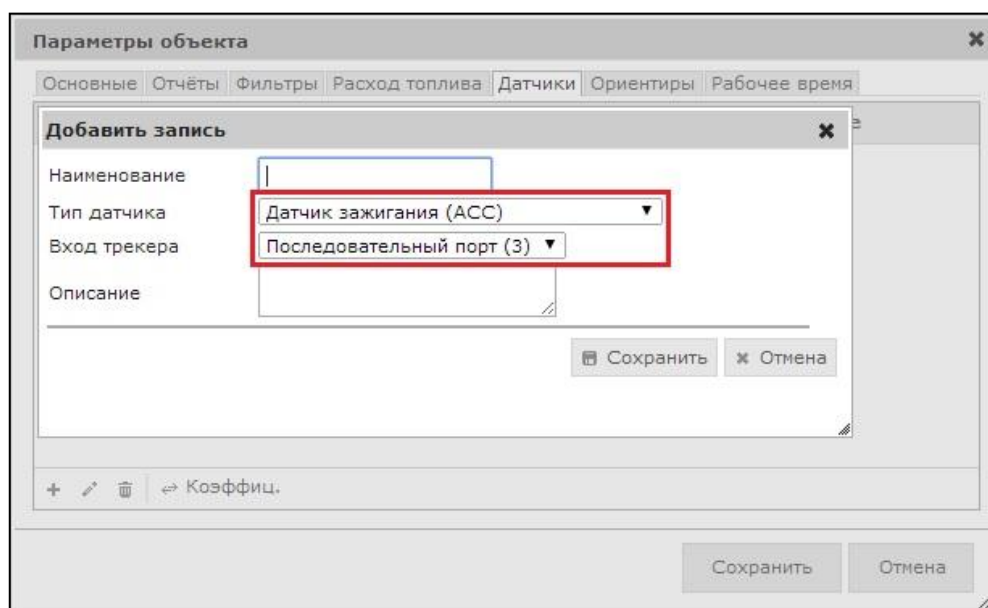

7.1 Датчик зажигания (АСС)

В поле **Наименование** укажите произвольное наименование датчика, под которым он будет отображаться в системе. Установите значения, показанные на рисунке ниже. Нажмите кнопку **Сохранить**.