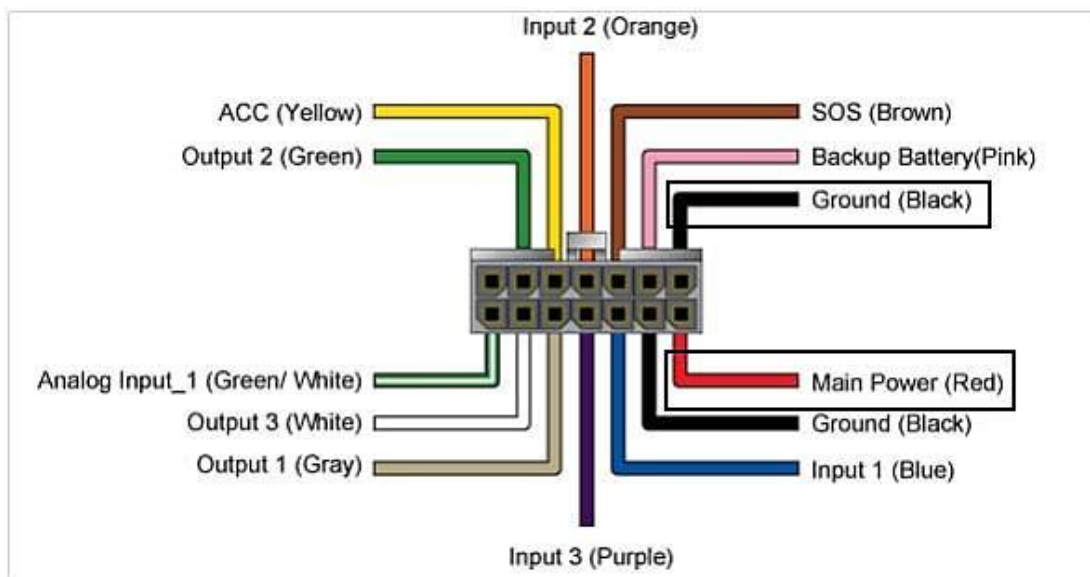

## 2 Предварительная настройка трекеров GlobalSat TR-600/TR-600 GLONASS.

Для взаимодействия CAN-адаптера и трекера необходимо внести изменения в стандартные настройки трекера. Настройка производится с помощью настольного компьютера с операционной системой Windows или с помощью SMS-команд.

## 2.1 Подключение TR-600/TR-600 GLONASS к компьютеру

Извлеките из архива, скачанного с сайта, программу [TR-600 Config Toll v4.0](#). Вставьте сим-карту в трекер и подключите GSM-антенну.

Подсоедините 14-пиновый кабель к 14-пиновому разъёму в трекере, 8-пиновый кабель к 8-пиновому разъёму. Подключите плюс блока питания к красному проводу основного интерфейсного разъёма, а минус - к чёрному. Подключите кабель RS-232 к компьютеру напрямую, либо через USB - переходник.