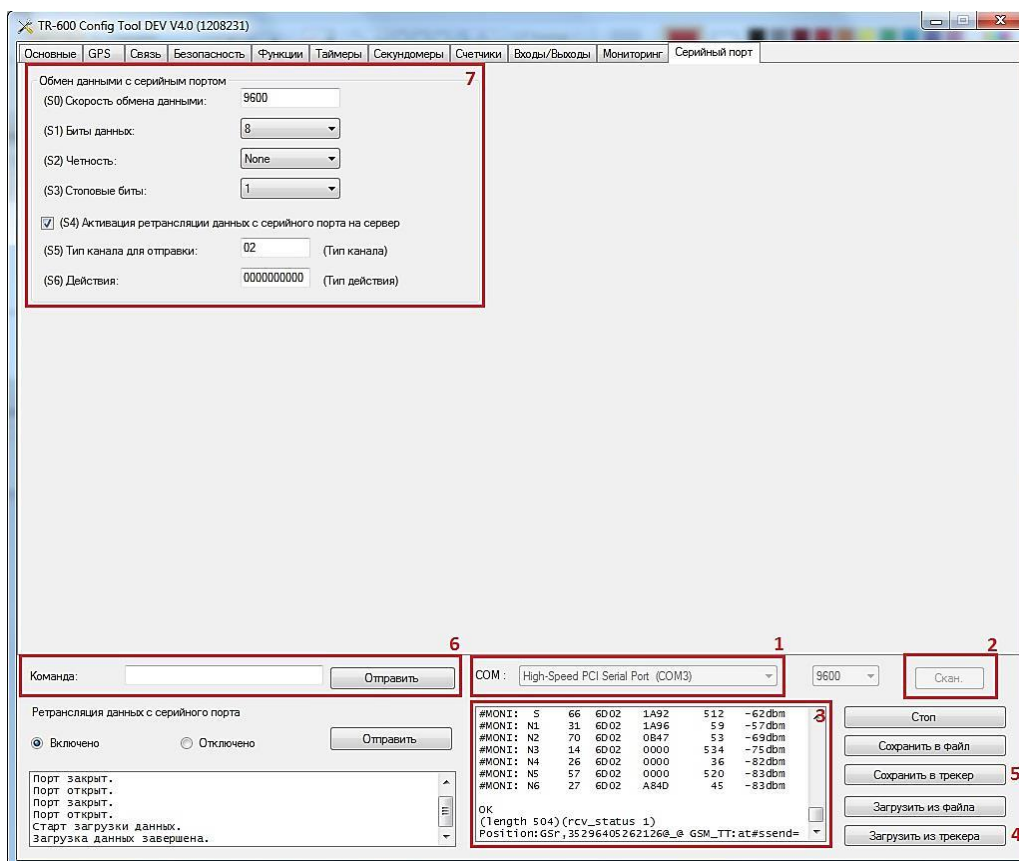

3 Настройка TR-600/TR-600 GLONASS

Откройте программу TR-600 Config Tool.

Выберите **COM-порт** компьютера (1), к которому подключен трекер, или нажмите кнопку **Скан** (2). Если трекер подключён напрямую к COM-порту компьютера, необходимо вручную выбрать нужный номер Последовательного порта (COM...), не нажимая кнопку **Скан**. Нажмите кнопку **Старт**. Откройте вкладку **Серийный порт**.

При успешном подключении трекера к компьютеру, в поле (3) появятся бегущие строки данных трекера. Загрузите настройки, сохранённые в трекере, нажав кнопку **Загрузить из трекера** (4).

По окончании загрузки настроек, скопируйте в поле **Команда** (6) следующую команду трекеру (необходимо соблюдать регистр, текст набирать без пробелов и иных, не указанных в нем символов):

```
GSS,11111111111111,3,0,S0=9600,S1=8,S2=0,S3=1,S5=02,S6=0000000000,S4=1,O3=SPRXYAB27GHKLMmnaefghiotuvwb*U!,ON=SPRXYAB27GHKLMmnaefghiotuvwb*U!*QQ!
```

Вместо **11111111111111** подставьте IMEI настраиваемого трекера.

Нажмите кнопку **Отправить** (6).

Проверьте изменение настроек после отправки сообщения трекеру, нажав кнопку **Загрузить из трекера** (4) и проверив соответствие данных в поле (7) на скриншоте выше.

При успешном выполнении вышеописанных инструкций, настройка трекера завершена.

Рекомендуется загрузить последнюю версию прошивки с нашего сайта: <http://www.globalsat.ru/drivers>