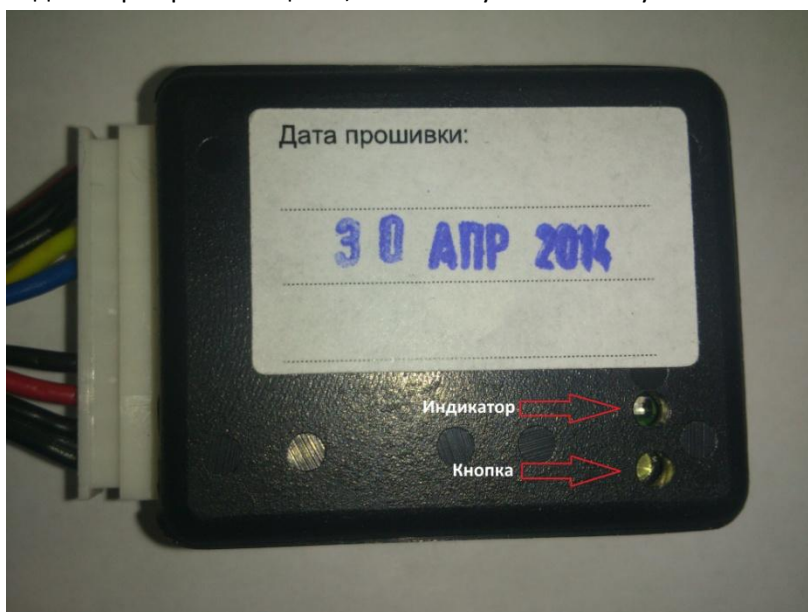

6 Настройка CAN-LOG P_145_20_40/60

Перед установкой комплекта трекер-адаптер в ТС, необходимо провести настройку адаптера.

6.1 Установка основной программы

Нужно установить основную рабочую программу адаптера, которая соответствует модели ТС, в которое планируется установка. За дополнительной информацией о номере программы, пожалуйста, обратитесь к компании-установщику или к производителю адаптеров по телефону **8-800-775-0290**.

6.2 Установка дополнительной программы

Для совместной работы CAN-LOG и трекеров GlobalSat TR-600/TR-600G нужно изменить период выдачи информации в порт трекера. После ввода основной программы, нужно ввести программу **996** (период отчётов CAN-адаптера - раз в 60 секунд) или **997** (период отчётов CAN-адаптера - раз в 30 секунд).

- Подключите CAN-адаптер к источнику внешнего питания 9-40В
- Нажмите и удерживайте кнопку на тыльной стороне адаптера до начала частого мигания индикатора красного цвета, затем отпустите кнопку:

- Светодиод начнёт отсчитывать первую цифру программы. Отсчитайте 9 (девять) миганий индикатора, нажмите и удерживайте кнопку до начала частого мигания индикатора. Отпустите кнопку.
- Светодиод начнёт отсчитывать вторую цифру программы. Отсчитайте 9 (девять) миганий индикатора, нажмите и удерживайте кнопку до начала частого мигания индикатора. Отпустите кнопку.
- Светодиод начнёт отсчитывать третью цифру программы. Отсчитайте 6 (шесть, программа 996) или 7 (семь, программа 997) миганий индикатора, нажмите и удерживайте кнопку до начала частого мигания индикатора. Отпустите кнопку.
- Настройка завершена.

Внимание! Прошивка адаптера должна быть от 07.04.2014 или новее.